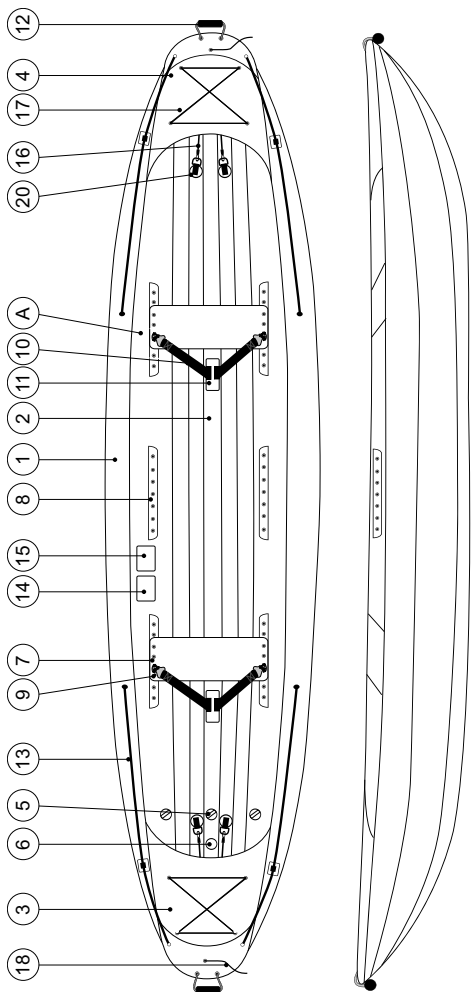

příloha kanoe PALAVA 400

VERZE 4/2023

CZ Obrazová příručka
SK Obrazová príručka
EN Illustration Spread
D Anlage mit Bildern

F Annexe de figures
E Anexo de imágenes
I Appendice Figure
NL Geïllustreerde bijlage

PL Załącznik z ilustracjami
H Képes melléklet

A

B

C