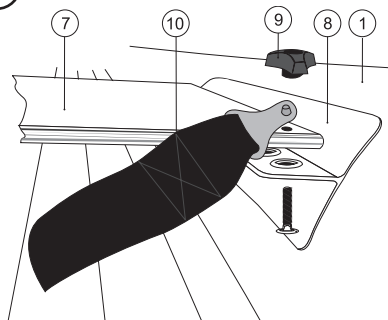

příloha kanoe PALAVA 400

VERZE 10/2023

CZ Obrazová příručka
SK Obrazová príručka
EN Illustration Spread
D Anlage mit Bildern

F Annexe de figures
E Anexo de imágenes
I Appendice Figure
NL Geïllustreerde bijlage

PL Załącznik z ilustracjami
H Képes melléklet

A

B

C