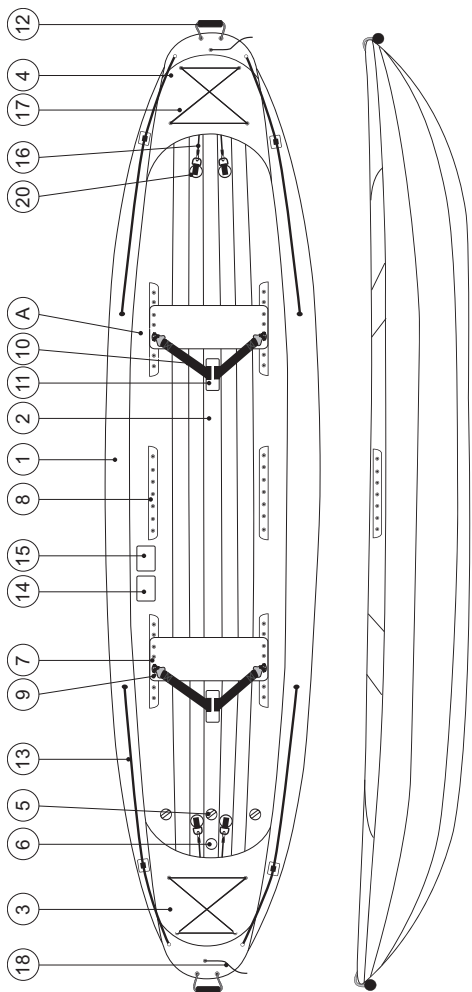

# příloha kanoe PALAVA 400

VERZE 10/2023

**CZ** Obrazová příručka  
**SK** Obrazová príručka  
**EN** Illustration Spread  
**D** Anlage mit Bildern

**F** Annexe de figures  
**E** Anexo de imágenes  
**I** Appendice Figure  
**NL** Geïllustreerde bijlage

**PL** Załącznik z ilustracjami  
**H** Képes melléklet

**A**

**B**

**C**