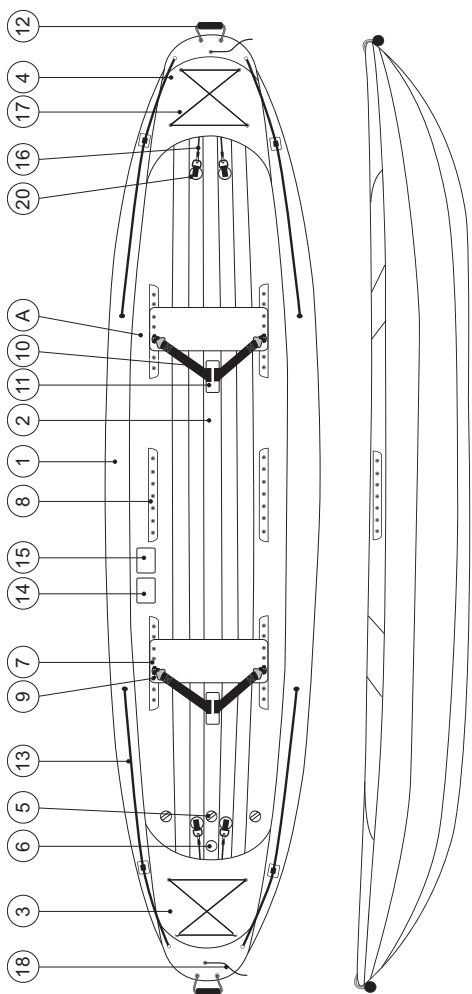

příloha kanoe PALAVA 400

VERZE 1/2024

CZ Obrazová příručka
SK Obrazová príručka
EN Illustration Spread
D Anlage mit Bildern

F Annexe de figures
E Anexo de imágenes
I Appendice Figure
NL Geïllustreerde bijlage

PL Załącznik z ilustracjami
H Képes melléklet

A

B

C