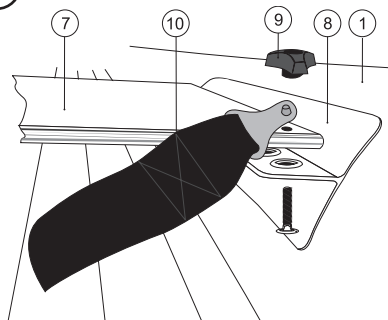

příloha kanoe PALAVA 400

VERZE 1/2024

CZ Obrazová příručka
SK Obrazová príručka
EN Illustration Spread
D Anlage mit Bildern

F Annexe de figures
E Anexo de imágenes
I Appendice Figure
NL Geïllustreerde bijlage

PL Załącznik z ilustracjami
H Képes melléklet

A

B

C